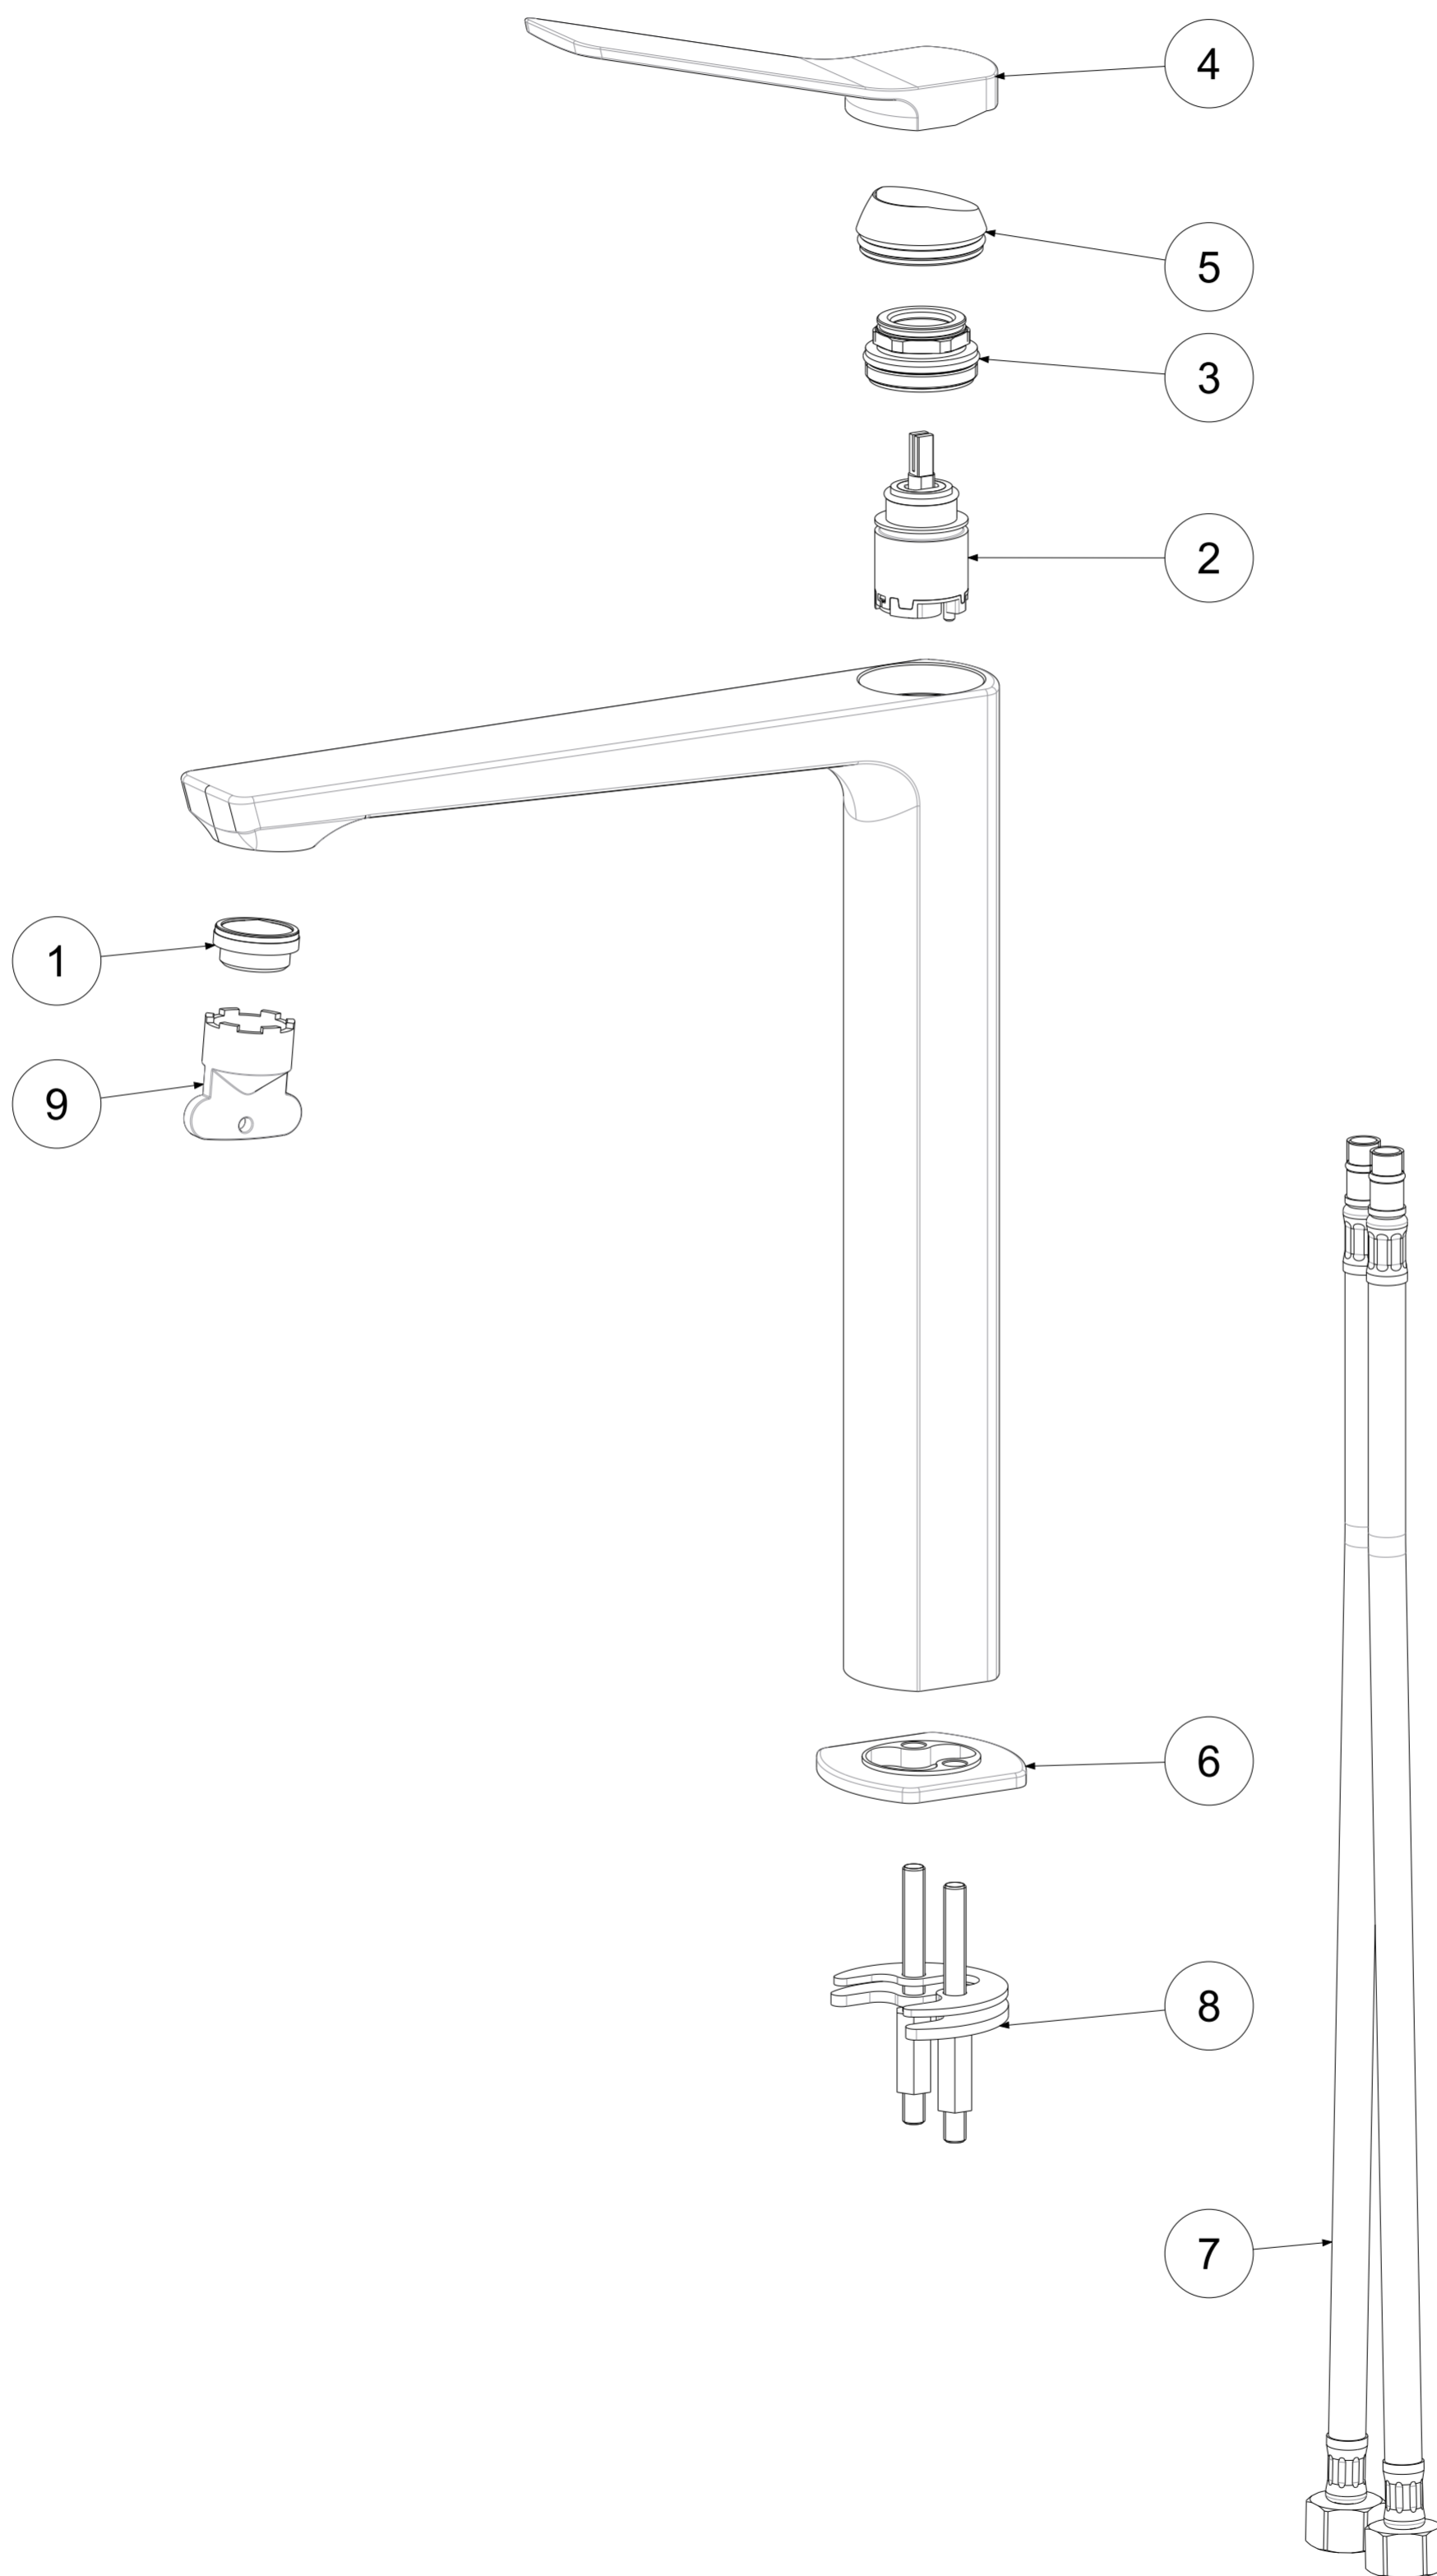

P Item	CODICE Code	DESCRIZIONE Designation
1	ZAER120	Aeratore M.24x1a scomparsa
2	ZA91390	Cartuccia Ø25 con asta speciale
3	ZGHI030..	Ghiera fermacartuccia (NUOVA) M30x1
4	ZLEV208..	Leva per lavabo TILT
5	ZCAP073..	Cappuccio sottoleva + o.r.
6	ZBAS112..	Basetta con O.R.
7	ZFLX140CRPX	Set 2 flex inox SOFT PEX F3/8 cm.60
8	ZFIS043	Set fissaggio
9	ZAER091	Chiave montaggio aeratore SLIM AIR

	APPROVATO: Approved:		A2	SCALA Scale	1:1.667	MATERIALE Material	VARI
	DISEGNATO: Design:	Giampani	10/12/2020	UNITA' Unit	mm	SERIE Range	TILT
		DESCRIZIONE - Description:					
		Miscelatore lavabo T/C prolungato Wash basin mixer extended body and spout, w/o waste					
FOGLIO - Sheet:		Ricambi	CODICE - Part Number:		T1081CR		